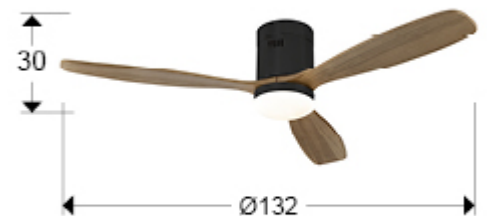

Siroco 329514D

Ventiladores Ø 132 cm

Producto recomendado

Ventilador de techo con luz LED. Dimable. Realizado en metal acabado negro mate y aspas en madera acabado nogal. Difusor de cristal opal. Ventilador con Motor DC de 6 velocidades e inversión. LED CCT de 3 tonos de temperatura de color. Temporizador.

Incluye mando a distancia. 24W LED, 1.980 lm, 3.000K / 4.000K / 5.000K. Motor DC 22W con 6 velocidades. Ventilador: Hélice de 3 aspas, Ø132 cm. También disponible versión a 110v. Recomendado para estancias de 12 a 25 m². 6 velocidades (100/120/140/160/180/200 rpm), Flujo de aire (3800/4600/6800/7400/8500/9100 m³/h). Movimiento reversible. Rumor: 38 a 44Db.

INFORMACIÓN GENERAL

Catálogo: i42 Iluminación
Página: 331
Código EAN: 843543537612
Tipo: Ventiladores Ø 132 cm
Colección: Siroco

DIMENSIONES

Dimensiones: Ø 132,0 ↑ 30,0 cm
Peso: 5,2 Kg

DIMENSIONES CON EMBALAJE

Peso: 6,4 Kg
Volumen: 0,0580m³
Dimensiones: ↔ 71,0 ↓ 24,0 ↗ 34,0 cm

INFORMACI3N T3CNICA

Clase el3ctrica: Class 1
Potencia m3xima: 24W
Voltaje: 220/240 V
Frecuencia: 50/60 Hz
Flujo luminoso: 1.980 lm
Regulaci3n: CONTROL REMOTO
Temperatura de color: 3.000 K
Vida media: 15.000 h
Factor de potencia: >0.6
CRI: >80